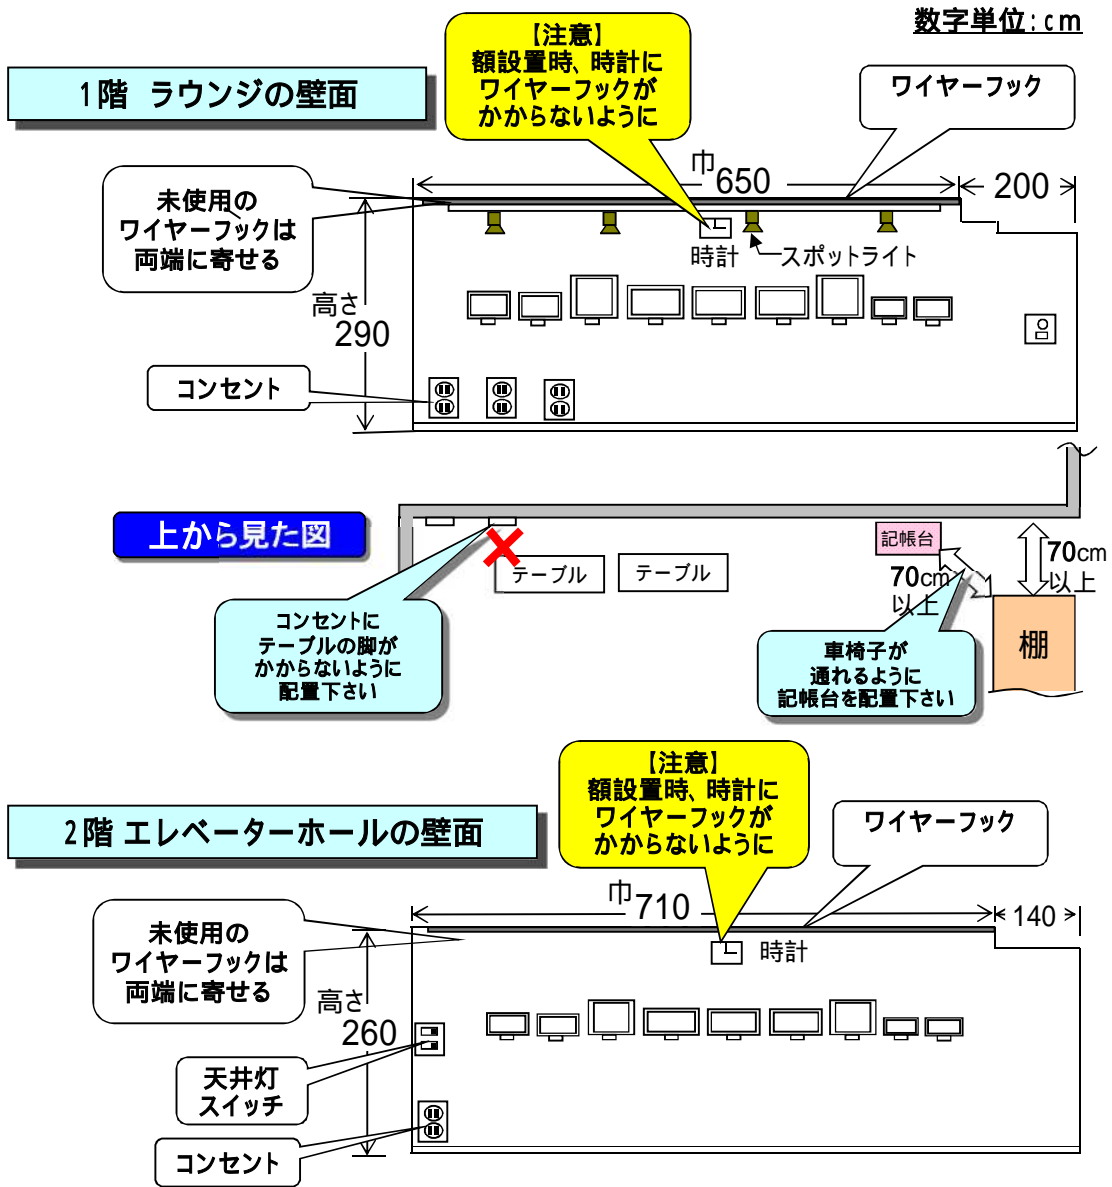

# ミニアートギャラリー 展示スペースサイズと備品の寸法

数字単位: cm

【注意】 作品、机などを設置する時は、スイッチ、電源等のじゃまにならないようにお願いします。(上の図をご確認下さい。) 尚、コンセントの利用はできません。

## 貸し出し備品の大きさ

パネルの大きさ

看板の大きさ

テーブルの大きさ