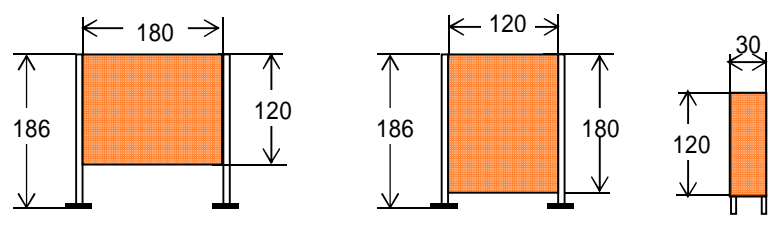

# ミニアートギャラリー 展示スペースサイズと備品の寸法

数字単位: cm

【注意】 作品、机などを設置する時は、スイッチ、電源等のじゃまにならないようにお願いします。(上の図をご確認下さい。) 尚、コンセントの利用はできません。

## 貸し出し備品の大きさ

パネルの大きさ

看板の大きさ

テーブルの大きさ