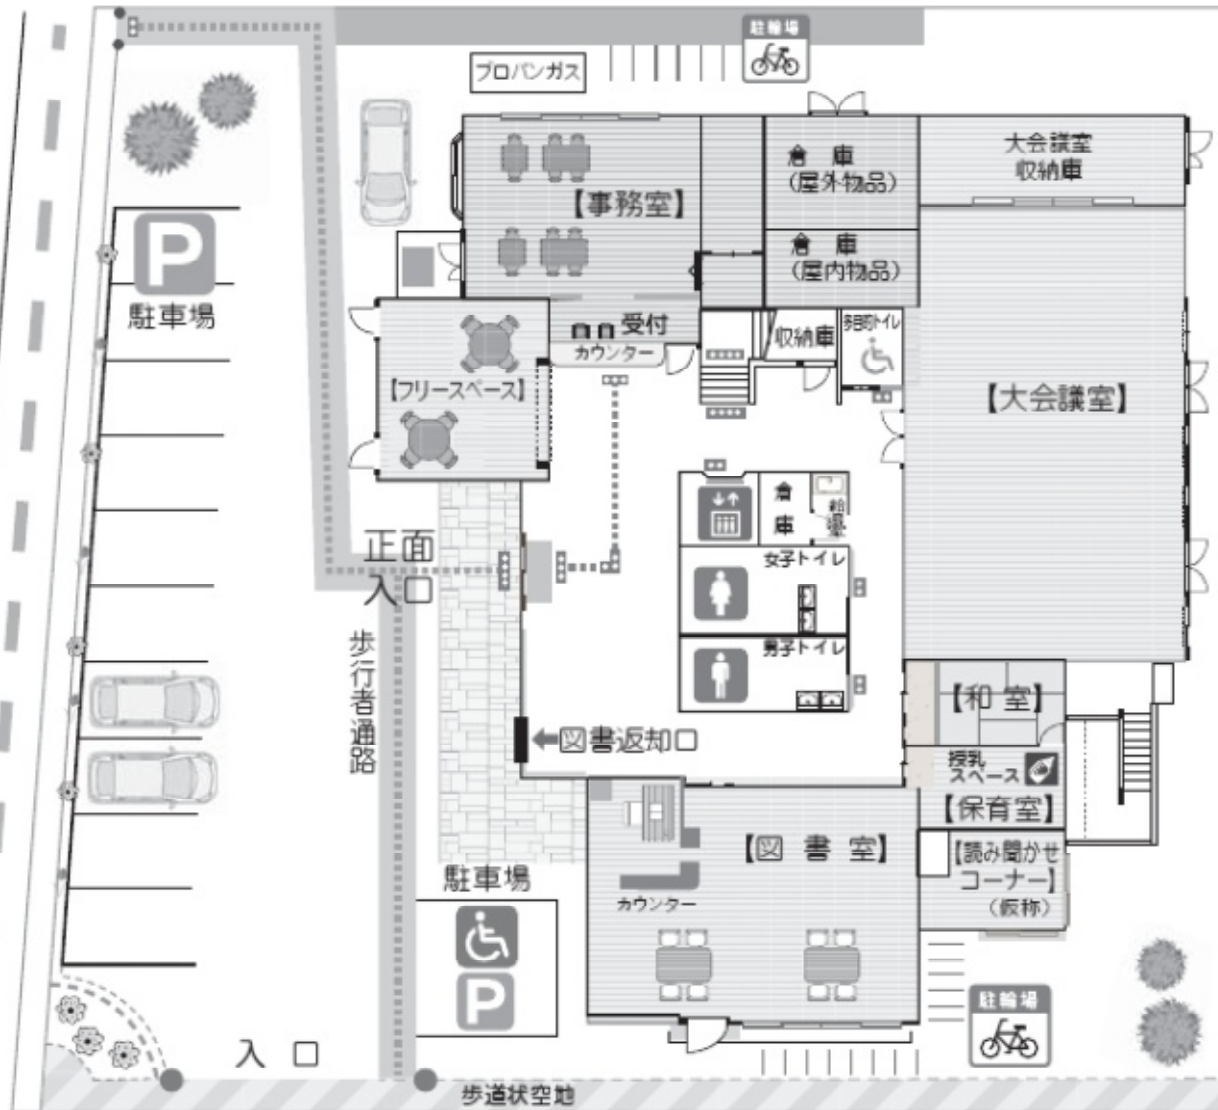

星が丘公民館 改修後諸室配置図

〈1階 平面図〉

〈2階 平面図〉